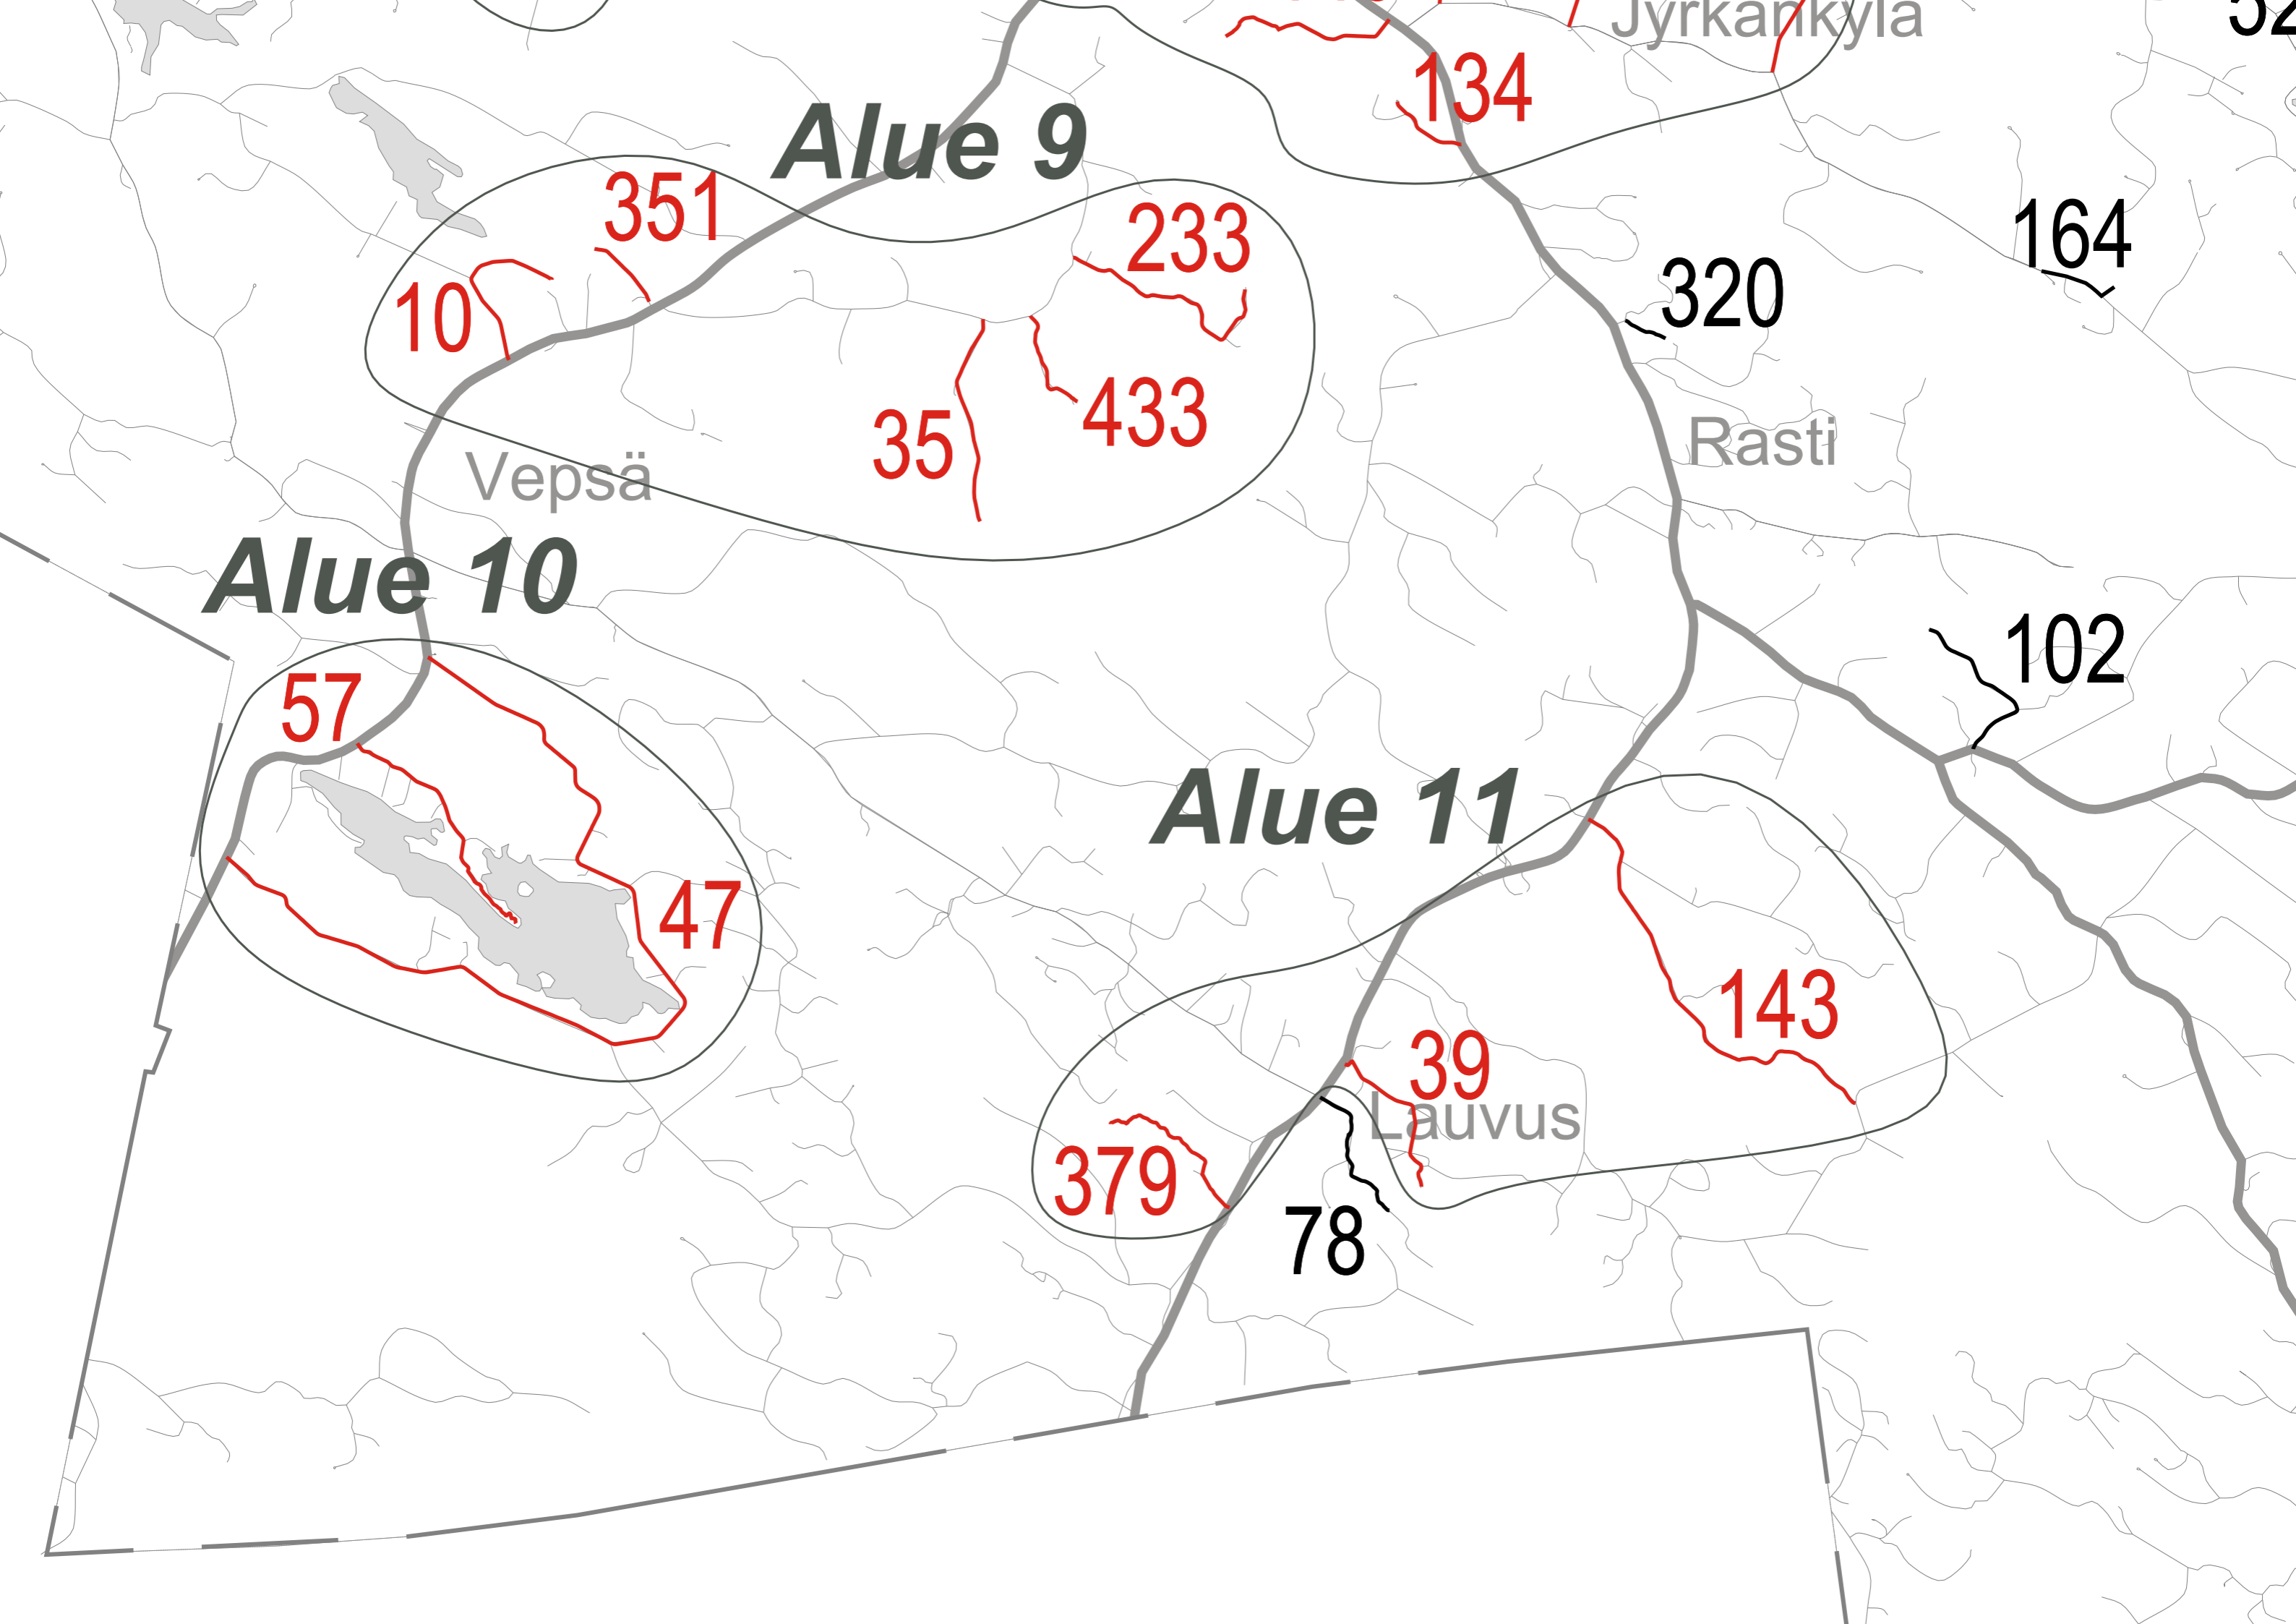

134

320

164

57

47

102

379

39

143

78

Vepsä

Rasti

Lauvus

Jyrkankylä

32

Alue 9

Alue 10

Alue 11

Vepsä

Rasti

Lauvus

Jyrkankylä

10

351

233

35

433

134

320

164

57

47