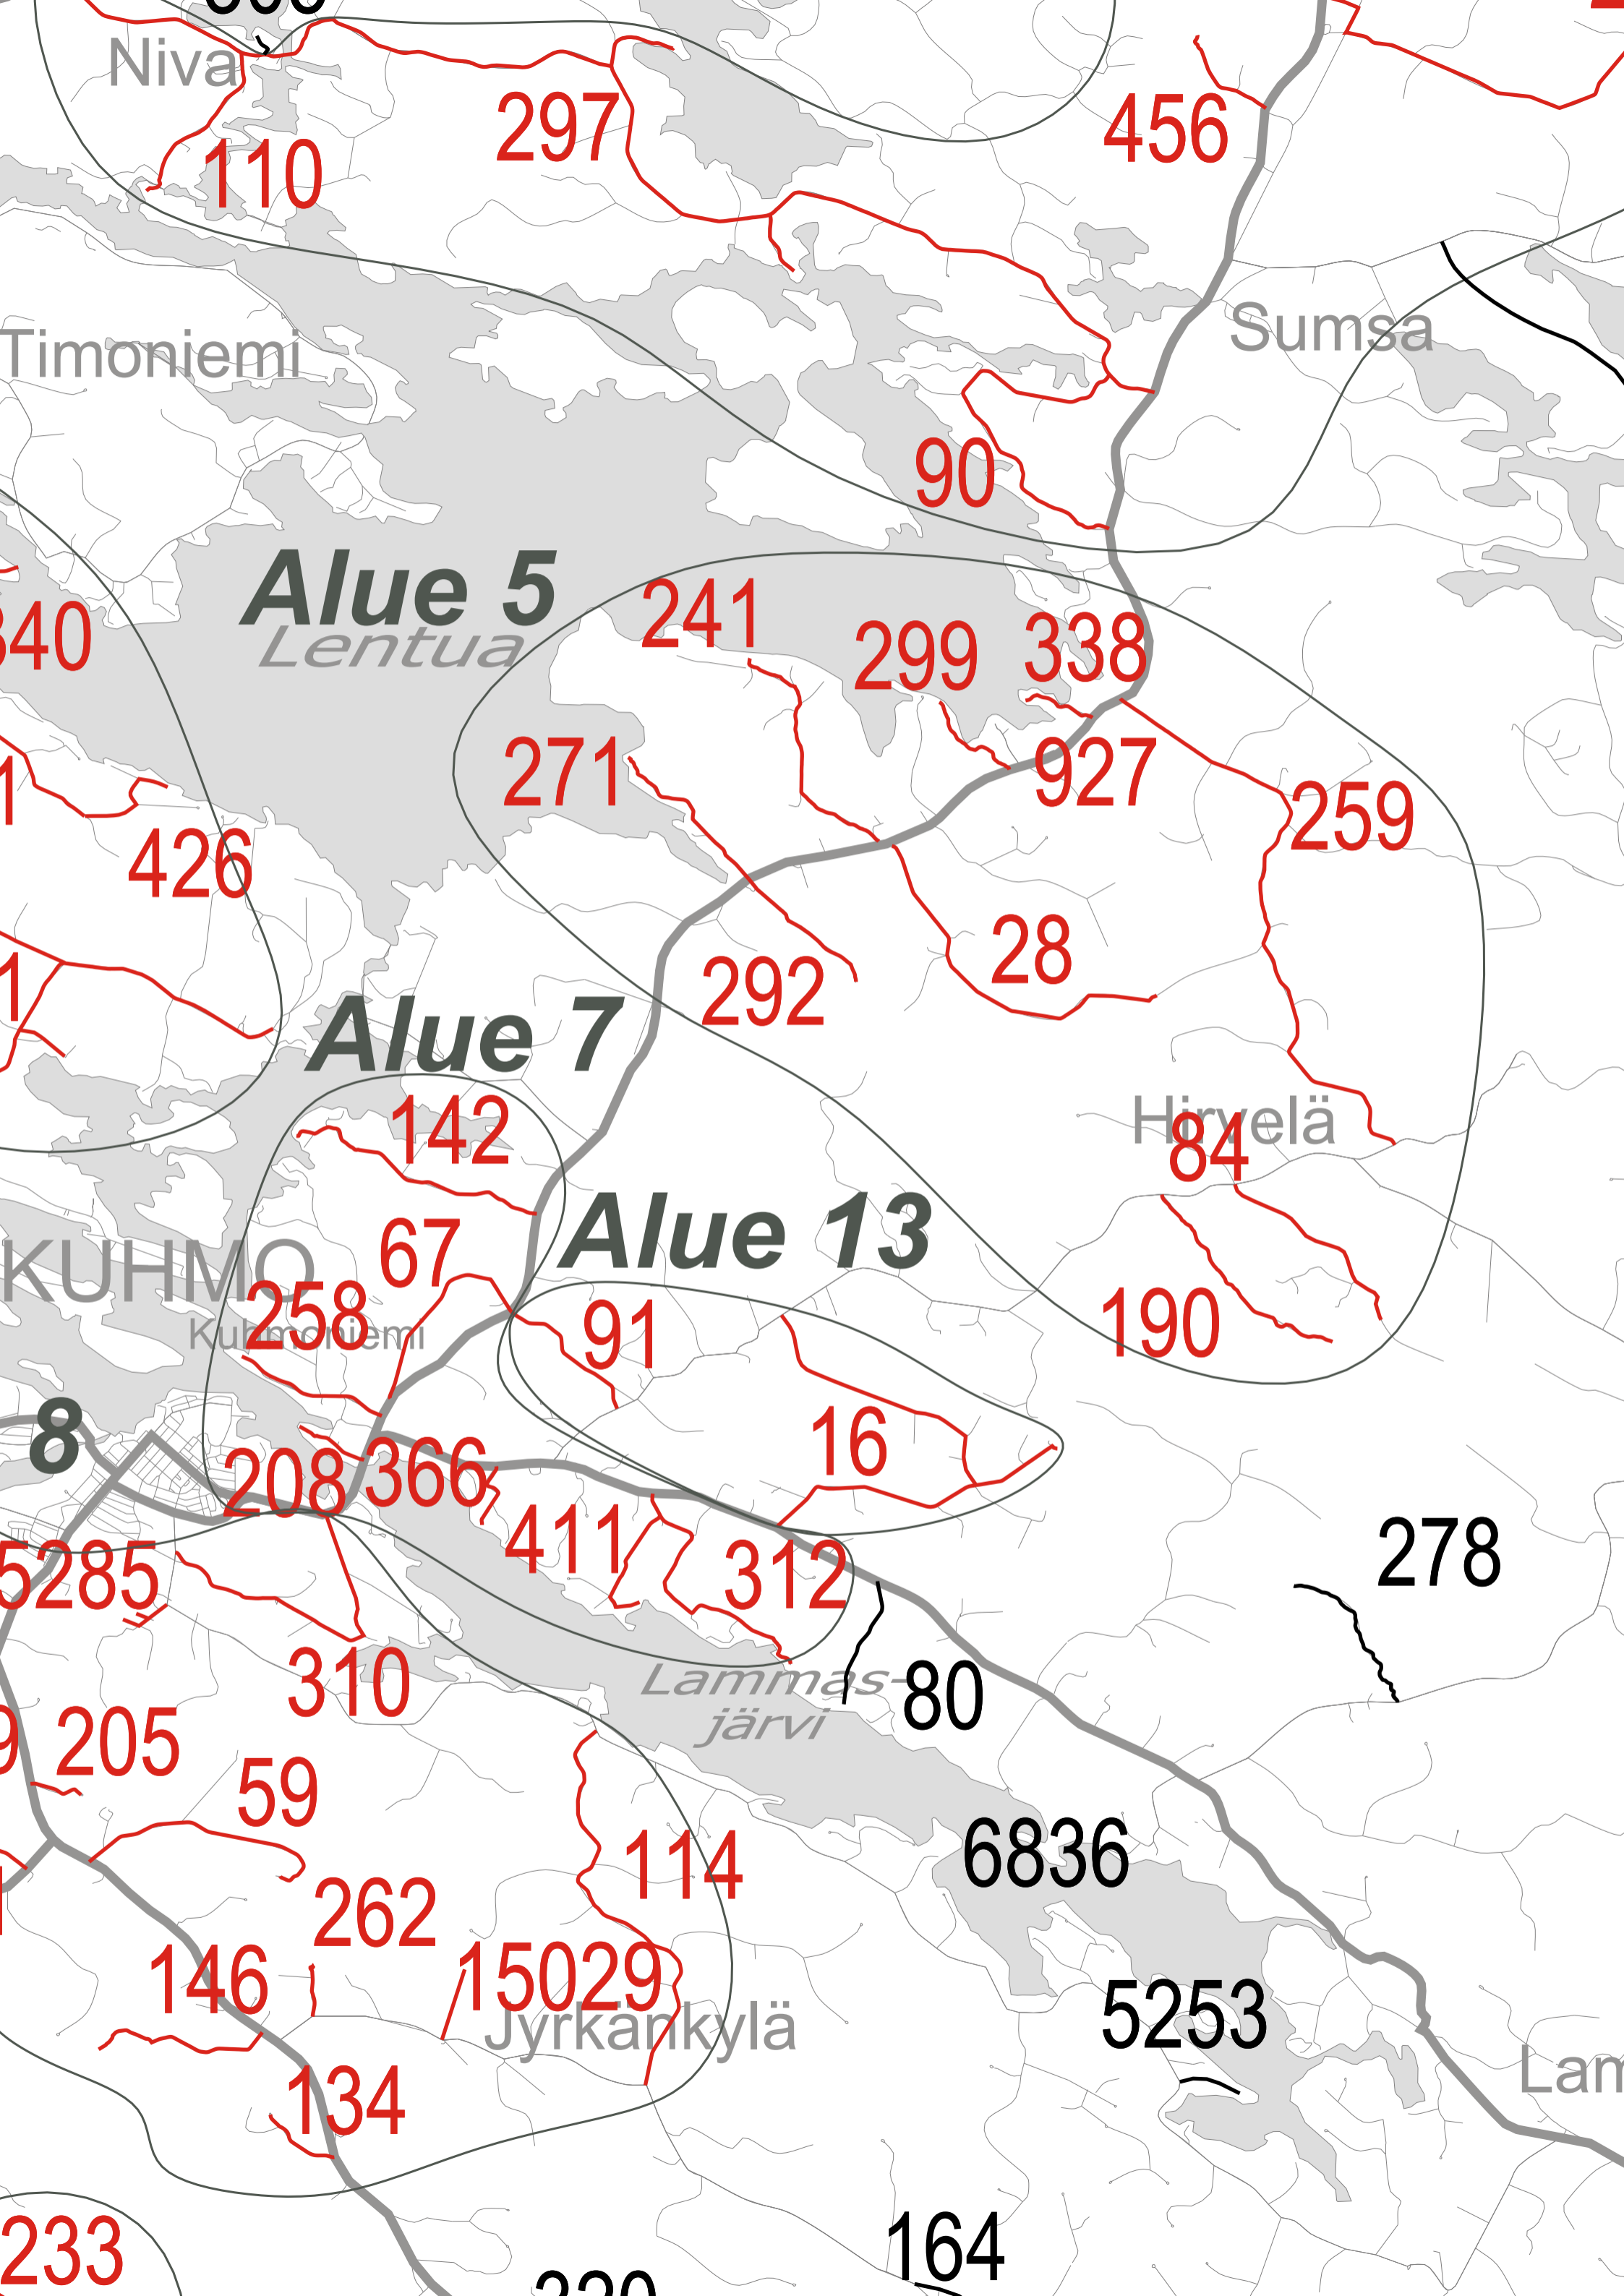

Alue 10

Alue 11

Vepsä

Rasti

Lauvus

Jyrkankylä

10

351

233

35

433

134

320

164

57

47

102

379

39

143

78

Alue 14

453
Vartius

Änätti

Juttua

Alue 3

22

Alue 15

121
193

3059

Kuusam 11

Alue 2